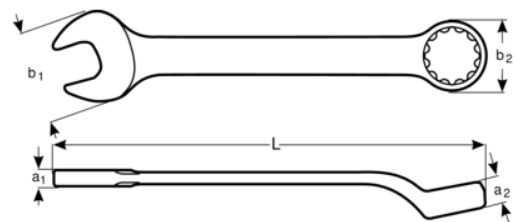

1952Z-1.5/8

**Llave combinada acodada de
1-5/8" con acabado cromado de
495 mm**

DETALLES DEL PRODUCTO

- Mejor accesibilidad gracias a una cabeza más fina con una boca abierta angulada de 15°
- Mejora del agarre y el espacio para los nudillos con la boca cerrada angulada de 15° acodada
- SB: Embalaje en blíster con información del producto
- Mayor vida útil de tuercas y tornillos con el perfil Dynamic Profile™ de 12 puntos
- Acabado micromate cromado para una superficie de gran calidad
- Acero aleado de alto rendimiento
- Diseño de vástago en forma de U patentado para un uso cómodo
- Permite acceder fácilmente a lugares difíciles
- Lectura e identificación optimizadas con un marcado nítido
- Normas: ISO 691, ISO 7738, ISO 3318, ISO 1711-1 y DIN 3113

Follow the Fish!

ATRIBUTOS DE PRODUCTO

Producto	L	a1	a2	b1	b2	
1952Z-1.5/8	495 mm	24.4 mm	14.4 mm	61.5 mm	86.7 mm	1350 g

Follow the Fish!