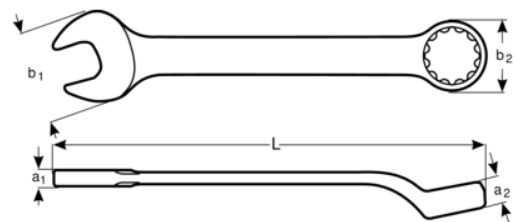

**1952Z-1.7/16**

**Llave combinada acodada de  
1-7/16" con acabado cromado de  
435 mm**

## DETALLES DEL PRODUCTO

- Mejor accesibilidad gracias a una cabeza más fina con una boca abierta angulada de 15°
- Mejora del agarre y el espacio para los nudillos con la boca cerrada angulada de 15° acodada
- SB: Embalaje en blíster con información del producto
- Mayor vida útil de tuercas y tornillos con el perfil Dynamic Profile™ de 12 puntos
- Acabado micromate cromado para una superficie de gran calidad
- Acero aleado de alto rendimiento
- Diseño de vástago en forma de U patentado para un uso cómodo
- Permite acceder fácilmente a lugares difíciles
- Lectura e identificación optimizadas con un marcado nítido
- Normas: ISO 691, ISO 7738, ISO 3318, ISO 1711-1 y DIN 3113

## ATRIBUTOS DE PRODUCTO

Producto	<b>L</b>	<b>a1</b>	<b>a2</b>	<b>b1</b>	<b>b2</b>	
<b>1952Z-1.7/16</b>	435 mm	21.0 mm	13.5 mm	52 mm	78 mm	990 g

**Follow the Fish!**