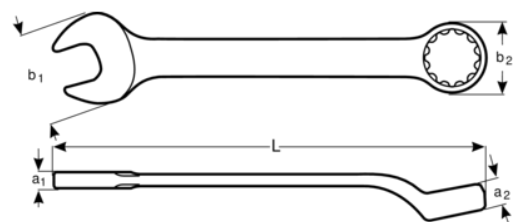

1952Z-1.3/8

**Llave combinada acodada de
1-3/8" con acabado cromado de
415 mm**

DETALLES DEL PRODUCTO

- Mejor accesibilidad gracias a una cabeza más fina con una boca abierta angulada de 15°
- Mejora del agarre y el espacio para los nudillos con la boca cerrada angulada de 15° acodada
- SB: Embalaje en blíster con información del producto
- Mayor vida útil de tuercas y tornillos con el perfil Dynamic Profile™ de 12 puntos
- Acabado micromate cromado para una superficie de gran calidad
- Acero aleado de alto rendimiento
- Diseño de vástago en forma de U patentado para un uso cómodo
- Permite acceder fácilmente a lugares difíciles
- Lectura e identificación optimizadas con un marcado nítido
- Normas: ISO 691, ISO 7738, ISO 3318, ISO 1711-1 y DIN 3113

Follow the Fish!

ATRIBUTOS DE PRODUCTO

Producto	L	a1	a2	b1	b2	
1952Z-1.3/8	415 mm	20.0 mm	12 mm	48 mm	72 mm	800 g