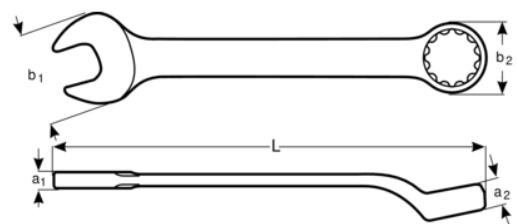

1952Z-7/8

**Llave combinada acodada de
7/8" con acabado cromado de
265 mm**

DETALLES DEL PRODUCTO

- Mejor accesibilidad gracias a una cabeza más fina con una boca abierta angulada de 15°
- Mejora del agarre y el espacio para los nudillos con la boca cerrada angulada de 15° acodada
- SB: Embalaje en blíster con información del producto
- Mayor vida útil de tuercas y tornillos con el perfil Dynamic Profile™ de 12 puntos
- Acabado micromate cromado para una superficie de gran calidad
- Acero aleado de alto rendimiento
- Diseño de vástago en forma de U patentado para un uso cómodo
- Permite acceder fácilmente a lugares difíciles
- Lectura e identificación optimizadas con un marcado nítido
- Normas: ISO 691, ISO 7738, ISO 3318, ISO 1711-1 y DIN 3113

Follow the Fish!

ATRIBUTOS DE PRODUCTO

Producto	L	a1	a2	b1	b2	
1952Z-7/8	265 mm	13.5 mm	8.5 mm	32 mm	48 mm	305 g

Follow the Fish!