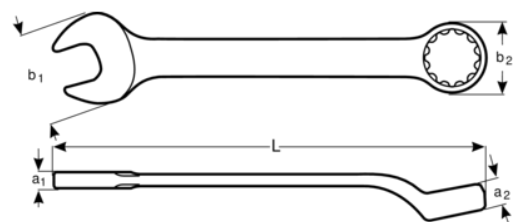

1952Z-13/16

**Llave combinada acodada de
13/16" con acabado cromado de
265 mm**

DETALLES DEL PRODUCTO

- Mejor accesibilidad gracias a una cabeza más fina con una boca abierta angulada de 15°
- Mejora del agarre y el espacio para los nudillos con la boca cerrada angulada de 15° acodada
- SB: Embalaje en blíster con información del producto
- Mayor vida útil de tuercas y tornillos con el perfil Dynamic Profile™ de 12 puntos
- Acabado micromate cromado para una superficie de gran calidad
- Acero aleado de alto rendimiento
- Diseño de vástago en forma de U patentado para un uso cómodo
- Permite acceder fácilmente a lugares difíciles
- Lectura e identificación optimizadas con un marcado nítido
- Normas: ISO 691, ISO 7738, ISO 3318, ISO 1711-1 y DIN 3113

Follow the Fish!

ATRIBUTOS DE PRODUCTO

Producto	L	a1	a2	b1	b2	
1952Z-13/16	265 mm	13.0 mm	8 mm	28.5 mm	43.5 mm	217 g