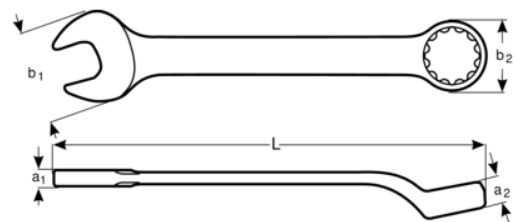

**1952Z-11/16**

**Llave combinada acodada de  
11/16" con acabado cromado de  
220 mm**

## DETALLES DEL PRODUCTO

- Mejor accesibilidad gracias a una cabeza más fina con una boca abierta angulada de 15°
- Mejora del agarre y el espacio para los nudillos con la boca cerrada angulada de 15° acodada
- SB: Embalaje en blíster con información del producto
- Mayor vida útil de tuercas y tornillos con el perfil Dynamic Profile™ de 12 puntos
- Acabado micromate cromado para una superficie de gran calidad
- Acero aleado de alto rendimiento
- Diseño de vástago en forma de U patentado para un uso cómodo
- Permite acceder fácilmente a lugares difíciles
- Lectura e identificación optimizadas con un marcado nítido
- Normas: ISO 691, ISO 7738, ISO 3318, ISO 1711-1 y DIN 3113

## ATRIBUTOS DE PRODUCTO

Producto	<b>L</b>	<b>a1</b>	<b>a2</b>	<b>b1</b>	<b>b2</b>	
<b>1952Z-11/16</b>	220 mm	10.6 mm	7 mm	24.5 mm	37 mm	135 g

**Follow the Fish!**