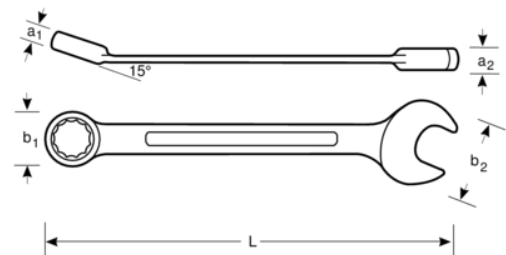

**111Z-2.7/8**

**Llave plana combinada de 2-7/8"  
con acabado cromado de  
730 mm**

## DETALLES DEL PRODUCTO

- Diseño de vástago en forma de U patentado para un uso cómodo
- Mejor accesibilidad gracias a una cabeza más fina con una boca abierta angulada de 15°
- Mejora del agarre y el espacio para los nudillos con la boca cerrada angulada de 15°
- Marcado más grande y bidireccional de los tamaños que facilita la identificación
- Mayor vida útil de tuercas y tornillos con el perfil Dynamic Profile™ de 12 puntos
- Acabado micromate cromado para una superficie de gran calidad
- Acero aleado de alto rendimiento
- Permite acceder fácilmente a lugares difíciles
- Lectura e identificación optimizadas con un marcado nítido
- Normas: ISO 691, ISO 7738, ISO 3318, ISO 1711-1 y DIN 3113

## ATRIBUTOS DE PRODUCTO

Producto	<b>L</b>	<b>a1</b>	<b>a2</b>	<b>b1</b>	<b>b2</b>	
<b>111Z-2.7/8</b>	730 mm	25 mm	35 mm	115 mm	155 mm	6500 g