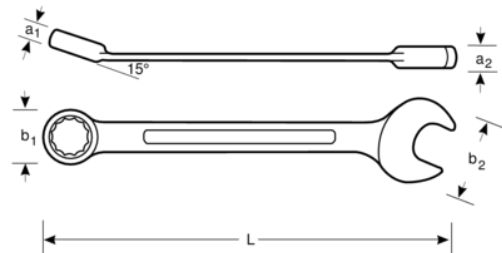

111Z-7/16

**Llave plana combinada de 7/16"
con acabado cromado de
153 mm**

DETALLES DEL PRODUCTO

- Diseño de vástago en forma de U patentado para un uso cómodo
- Mejor accesibilidad gracias a una cabeza más fina con una boca abierta angulada de 15°
- Mejora del agarre y el espacio para los nudillos con la boca cerrada angulada de 15°
- Marcado más grande y bidireccional de los tamaños que facilita la identificación
- Mayor vida útil de tuercas y tornillos con el perfil Dynamic Profile™ de 12 puntos
- Acabado micromate cromado para una superficie de gran calidad
- Acero aleado de alto rendimiento
- Permite acceder fácilmente a lugares difíciles
- Lectura e identificación optimizadas con un marcado nítido
- Normas: ISO 691, ISO 7738, ISO 3318, ISO 1711-1 y DIN 3113

Follow the Fish!

ATRIBUTOS DE PRODUCTO

Producto	L	a1	a2	b1	b2	 g
111Z-7/16	153 mm	6.9 mm	5.4 mm	17.2 mm	25.2 mm	50 g