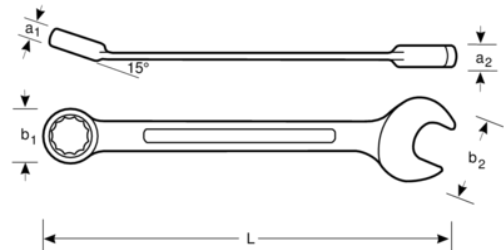

SB111M-6

Llave plana combinada de 6 mm con acabado cromado de 112 mm (en blíster)

DETALLES DEL PRODUCTO

- Diseño de vástago en forma de U patentado para un uso cómodo
- Mejor accesibilidad gracias a una cabeza más fina con una boca abierta angulada de 15°
- Mejora del agarre y el espacio para los nudillos con la boca cerrada angulada de 15°
- Marcado más grande y bi-direccional de los tamaños que facilita la identificación
- SB: Embalaje en blíster con información del producto
- Mayor vida útil de tuercas y tornillos con el perfil Dynamic Profile™ de 12 puntos
- Acabado micromate cromado para una superficie de gran calidad
- Acero aleado de alto rendimiento
- Lectura e identificación optimizadas con un marcado nítido
- Permite acceder fácilmente a lugares difíciles
- Normas: ISO 691, ISO 7738, ISO 3318, ISO 1711-1 y DIN 3113

Follow the Fish!

ATRIBUTOS DE PRODUCTO

Producto		L	a1	a2	b1	b2	
SB111M-6	6 mm	112 mm	5 mm	3.7 mm	10 mm	14.3 mm	27 g

Follow the Fish!