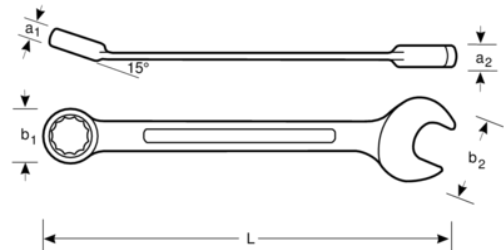

111M-80

**Llave plana combinada de
80 mm con acabado cromado de
730 mm**

DETALLES DEL PRODUCTO

- Diseño de vástago en forma de U patentado para un uso cómodo
- Mejor accesibilidad gracias a una cabeza más fina con una boca abierta angulada de 15°
- Mejora del agarre y el espacio para los nudillos con la boca cerrada angulada de 15°
- Marcado más grande y bi-direccional de los tamaños que facilita la identificación
- SB: Embalaje en blíster con información del producto
- Mayor vida útil de tuercas y tornillos con el perfil Dynamic Profile™ de 12 puntos
- Acabado micromate cromado para una superficie de gran calidad
- Acero aleado de alto rendimiento
- Lectura e identificación optimizadas con un marcado nítido
- Permite acceder fácilmente a lugares difíciles
- Normas: ISO 691, ISO 7738, ISO 3318, ISO 1711-1 y DIN 3113

Follow the Fish!

ATRIBUTOS DE PRODUCTO

Producto		L	a1	a2	b1	b2	
111M-80	80 mm	730 mm	25 mm	35 mm	115 mm	155 mm	6500 g

Follow the Fish!