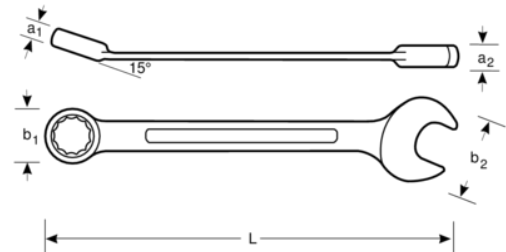

111M-9

**Llave plana combinada de 9 mm
con acabado cromado de
136 mm**

DETALLES DEL PRODUCTO

- Diseño de vástago en forma de U patentado para un uso cómodo
- Mejor accesibilidad gracias a una cabeza más fina con una boca abierta angulada de 15°
- Mejora del agarre y el espacio para los nudillos con la boca cerrada angulada de 15°
- Marcado más grande y bi-direccional de los tamaños que facilita la identificación
- SB: Embalaje en blíster con información del producto
- Mayor vida útil de tuercas y tornillos con el perfil Dynamic Profile™ de 12 puntos
- Acabado micromate cromado para una superficie de gran calidad
- Acero aleado de alto rendimiento
- Lectura e identificación optimizadas con un marcado nítido
- Permite acceder fácilmente a lugares difíciles
- Normas: ISO 691, ISO 7738, ISO 3318, ISO 1711-1 y DIN 3113

Follow the Fish!

ATRIBUTOS DE PRODUCTO

Producto		L	a1	a2	b1	b2	
111M-9	9 mm	136 mm	6.1 mm	4.4 mm	14 mm	21 mm	31 g