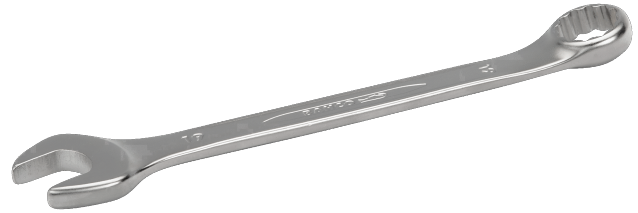

111M-8

**Llave plana combinada de 8 mm
con acabado cromado de 130 mm**

DETALLES DEL PRODUCTO

- Diseño de vástago en forma de U patentado para un uso cómodo
- Mejor accesibilidad gracias a una cabeza más fina con una boca abierta angulada de 15°
- Mejora del agarre y el espacio para los nudillos con la boca cerrada angulada de 15°
- Marcado más grande y bi-direccional de los tamaños que facilita la identificación
- SB: Embalaje en blíster con información del producto
- Mayor vida útil de tuercas y tornillos con el perfil Dynamic Profile™ de 12 puntos
- Acabado micromate cromado para una superficie de gran calidad
- Acero aleado de alto rendimiento
- Lectura e identificación optimizadas con un marcado nítido
- Permite acceder fácilmente a lugares difíciles
- Normas: ISO 691, ISO 7738, ISO 3318, ISO 1711-1 y DIN 3113

Follow the Fish!

ATRIBUTOS DE PRODUCTO

Producto		L	a1	a2	b1	b2	
111M-8	8 mm	130 mm	5.8 mm	4.2 mm	12.8 mm	19 mm	28 g