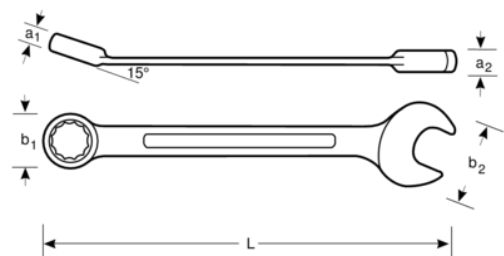

111M-8

**Llave plana combinada de 8 mm
con acabado cromado de 130 mm**

DETALLES DEL PRODUCTO

- Diseño de vástago en forma de U patentado para un uso cómodo
- Mejor accesibilidad gracias a una cabeza más fina con una boca abierta angulada de 15°
- Mejora del agarre y el espacio para los nudillos con la boca cerrada angulada de 15°
- Marcado más grande y bi-direccional de los tamaños que facilita la identificación
- SB: Embalaje en blíster con información del producto
- Mayor vida útil de tuercas y tornillos con el perfil Dynamic Profile™ de 12 puntos
- Acabado micromate cromado para una superficie de gran calidad
- Acero aleado de alto rendimiento
- Lectura e identificación optimizadas con un marcado nítido
- Permite acceder fácilmente a lugares difíciles
- Normas: ISO 691, ISO 7738, ISO 3318, ISO 1711-1 y DIN 3113

Follow the Fish!

ATRIBUTOS DE PRODUCTO

Producto		L	a1	a2	b1	b2	
111M-8	8 mm	130 mm	5.8 mm	4.2 mm	12.8 mm	19 mm	28 g