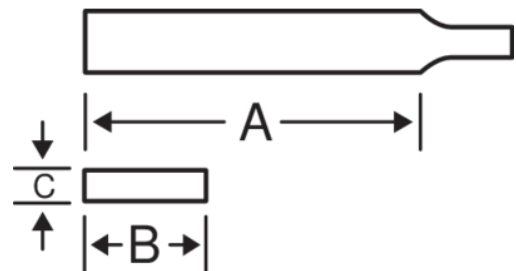

## Limas para herramientas agrícolas 2 en 1, corte basto, 200 mm

### DETALLES DEL PRODUCTO

- Picado doble para limar superficies planas y para el afilado tosco de filos de azadas, azadones, hojas de segadoras, etc.
- Picado sencillo: para limado fino de superficies planas y afilado fino de herramientas
- Forma: cantos paralelos, un canto sin picado
- Tipo de picado: 1 = basto
- un lado picado doble basto y otro lado picado sencillo basto
- Embalaje industrial, sin mango
- 2 en 1
- Picado doble para limar superficies planas y para el afilado tosco de filos de azadas, azadones, hojas de segadoras, etc.
- Picado sencillo: para limado fino de superficies planas y afilado fino de herramientas
- Mango integral con agujero para colgar

## ATRIBUTOS DE PRODUCTO

Producto	<b>A</b>	<b>B</b>	<b>C</b>			
<b>4-155-08-2-0</b>	200 mm	25 mm	4 mm	9 & 15	1	190 g

**Follow the Fish!**