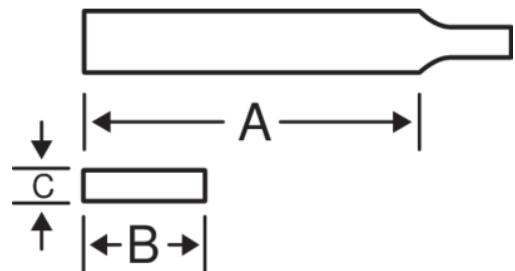

1-111-06-2-0

**Lima plana de punta delgada,
picado entrefino, sin mango,
150 mm**

DETALLES DEL PRODUCTO

- Para limado de ranuras y conductos estrechos, etc.
- Especialmente aconsejable para cerrajería
- Forma: con cantos cónicos hacia la punta, superficies en paralelo
- Tipo de picado: 1 = basto, 2 = entrefino, 3 = fino
- Superficies con doble picado, canto con picado sencillo
- Para limado de ranuras estrechas
- Superficies con doble picado, canto con picado sencillo, cantos cónicos hacia la punta
- Embalaje industrial, sin mango

Follow the Fish!

ATRIBUTOS DE PRODUCTO

Producto	A	B	C			
1-111-06-2-0	150 mm	15 mm	1.9 mm	17	2	22 g

Follow the Fish!