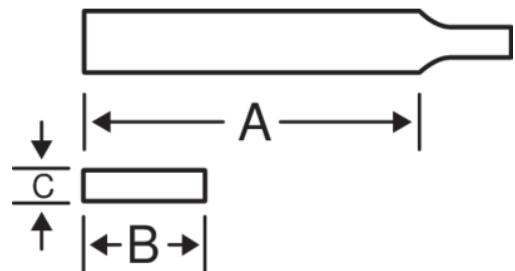

**1-111-04-3-0**

**Lima plana de punta delgada,  
corte suave, sin mango, 100 mm**

## DETALLES DEL PRODUCTO

- Para limado de ranuras y conductos estrechos, etc.
- Especialmente aconsejable para cerrajería
- Forma: con cantos cónicos hacia la punta, superficies en paralelo
- Tipo de picado: 1 = basto, 2 = entrefino, 3 = fino
- Superficies con doble picado, canto con picado sencillo
- Para limado de ranuras estrechas
- Superficies con doble picado, canto con picado sencillo, cantos cónicos hacia la punta
- Embalaje industrial, sin mango

## ATRIBUTOS DE PRODUCTO

Producto	<b>A</b>	<b>B</b>	<b>C</b>			
<b>1-111-04-3-0</b>	100 mm	10 mm	1.2 mm	29	3	8 g

**Follow the Fish!**