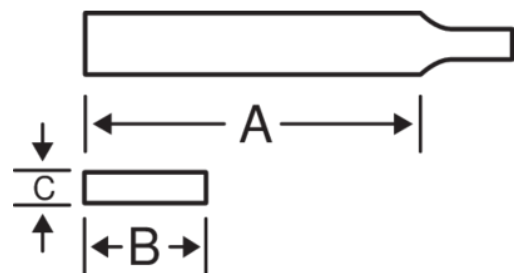

1-111-04-1-0

**Lima plana de punta delgada,
corte basto, sin mango, 100 mm**

DETALLES DEL PRODUCTO

- Para limado de ranuras y conductos estrechos, etc.
- Especialmente aconsejable para cerrajería
- Forma: con cantos cónicos hacia la punta, superficies en paralelo
- Tipo de picado: 1 = basto, 2 = entrefino, 3 = fino
- Superficies con doble picado, canto con picado sencillo
- Para limado de ranuras estrechas
- Superficies con doble picado, canto con picado sencillo, cantos cónicos hacia la punta
- Embalaje industrial, sin mango

Follow the Fish!

ATRIBUTOS DE PRODUCTO

Producto	A	B	C			
1-111-04-1-0	100 mm	10 mm	1.2 mm	17	1	8 g