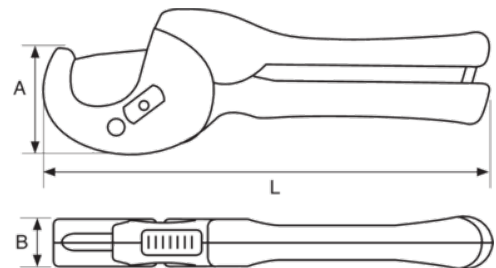

## **Cortatubos de plástico de 63 mm**

### DETALLES DEL PRODUCTO

- Para PE, PP, PB, PEX, MLP/MSR, VPE, CPVC, PVC y PVDF
- Corte fácil, recto y preciso
- Esfuerzo mínimo gracias a su sistema de carraca avanzado
- Sistema de cambio instantáneo ICS
- Hoja situada dentro del cuerpo, sin riesgo de daños para la hoja ni para el usuario
- Hoja de acero inoxidable (Solingen)
- Geometría especial del filo y recubrimiento de PTFE
- Liberación rápida de la hoja con una sola mano
- Agarre de goma para mayor comodidad con tamaños grandes (modelos 411-42 y 411-63)
- Sistema de adaptación ajustable para tubos de hasta 50 mm (modelo 411-63)
- Embalaje en blíster

## ATRIBUTOS DE PRODUCTO

Producto	<b>A</b>	<b>B</b>		
<b>411-63</b>	275 mm	25 mm	63 mm	607 g