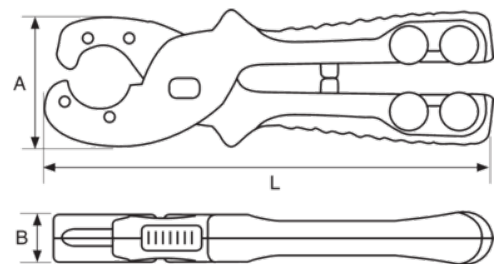

**412-28-PEX**

**Cortatubos de plástico para PEX  
(28 mm)**

#### DETALLES DEL PRODUCTO

- Para PEX
- Agarre de goma con sistema antiimpacto
- Esfuerzo de corte mínimo
- Sistema de rotación con vaso de acero equipado con rodamientos de agujas
- Sistema de bloqueo con una sola mano
- Hoja con geometría especial del filo
- Liberación automática de la hoja
- Diámetro máximo de tubo: 28 mm
- Embalaje en blíster

## ATRIBUTOS DE PRODUCTO

Producto	<b>A</b>	<b>B</b>		
<b>412-28-PEX</b>	185 mm	23 mm	28 mm	215 g