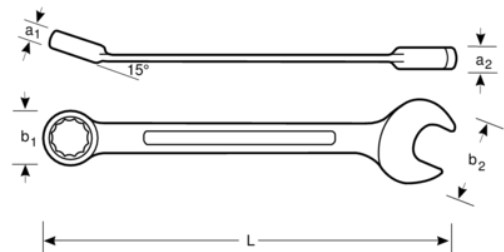

TAH111M-55

Llave combinada de 55 mm con muelle de seguridad de 560 mm

DETALLES DEL PRODUCTO

- Boca abierta con ángulo de 15° con una cabeza más fina para una accesibilidad mejor
- Boca cerrada con ángulo de 15° con espacio para los nudillos para un agarre mejor
- Perfil Dynamic-Drive de 12 puntos que prolonga la vida útil de tuercas y tornillos
- Perfil en U patentado que proporciona una mayor comodidad
- Marcado más grande y bi-direccional que facilita la identificación
- Acabado cromado micromate que proporciona una gran calidad de la superficie
- Material: Aleación de acero de alto rendimiento
- Compatible con trabajos en altura
- Muelle deslizante de acero inoxidable permanente o perfil de uso intensivo para garantizar la ergonomía del usuario y una funcionalidad plena
- Placa de colores para emparejar con el peso máximo del lanyard
- Conformidad con las prácticas recomendadas DROPS

Follow the Fish!

ATRIBUTOS DE PRODUCTO

Producto		L	a1	a2	b1	b2	
TAH111M-55	55 mm	560 mm	21.5 mm	28 mm	86 mm	118 mm	2800 g

Follow the Fish!