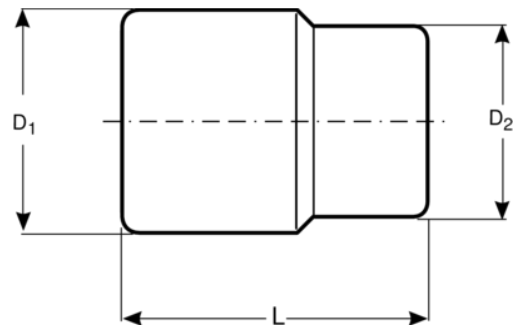

9500DZ-2.3/16

**Vasos con cuadrado de 1",
2-3/16", con perfil bi-hexagonal
imperial**

DETALLES DEL PRODUCTO

- Cuadrado de 1"
- Perfil bi-hexagonal
- Dimensiones en pulgadas.
- No se pueden usar con máquinas.
- Acero aleado de alto rendimiento.
- Acabado mate.
- Con pin de bloqueo para liberarse del cuadrado.
- Perfil Dynamic-Drive™ para proteger tuercas, tornillos y herramientas contra el desgaste y los daños innecesarios.
- Cumplen con la norma 2725/1174.
- Normas: DIN 3124/3120.

Follow the Fish!

ATRIBUTOS DE PRODUCTO

Producto		L	D1	D2	T	
9500DZ-2.3/16	2.3/16 in	79 mm	75 mm	54 mm		1175 g

Follow the Fish!