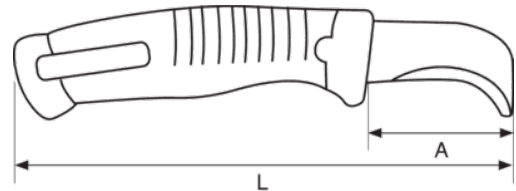

2446-EL-HELP
**Cuchillo de electricista de
160 mm con guía**

DETALLES DEL PRODUCTO

- Con guía
- Hoja frontal afilada para corte de plástico
- Hoja lateral afilada para cortar cables
- Cómodo mango alineado con el resto de cuchillos de electricista
- Cuchillo pelacables
- Forma de punta especial para apertura fácil del protector de plástico
- Funda especial diseñada para evitar accidentes
- Se suministra en display de 12 piezas

ATRIBUTOS DE PRODUCTO

Producto	L	A	g
2446-EL-HELP	160 mm	43 mm	106 g

Follow the Fish!