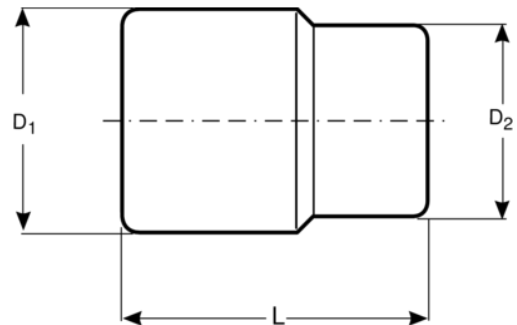

7400SZ-9/16

Vaso con cuadradillo de 3/8" y perfil hexagonal de 9/16"

DETALLES DEL PRODUCTO

- Nudoso para mejor agarre
- No se pueden usar con máquinas.
- Acabado pulido fino.
- Acero aleado de alto rendimiento
- Perfil hexagonal, en pulgadas
- Perfil Dynamic-Drive™ para proteger tuercas, tornillos y herramientas contra el desgaste y los daños innecesarios
- Normas: ISO 2725/1174, DIN 3124/3120

ATRIBUTOS DE PRODUCTO

Producto		L	D1	D2	T	
7400SZ-9/16	9/16" in	27 mm	19.6 mm	18.4 mm		23 g

Follow the Fish!