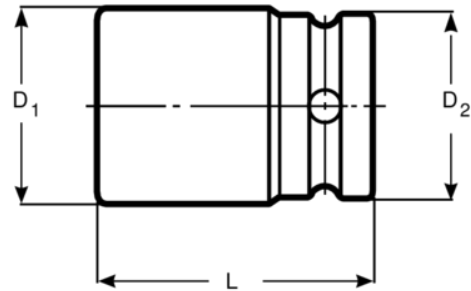

K7401Z-3/8

Vaso de impacto con cuadrado de 3/8" con perfil hexagonal de 3/8"

DETALLES DEL PRODUCTO

- Acero aleado de alto rendimiento.
- Fosfatados.
- Para usar con máquinas.
- Para lograr la máxima seguridad, utilice muelles de fijación.
- Cuadradillo: 3/8", DIN 3121-F 10 e ISO 1174.
- Cumple con las normas DIN 3129 e ISO 2725.

ATRIBUTOS DE PRODUCTO

Producto		L	D1	D2		
K7401Z-3/8	3/8 in	30 mm	14.5 mm	19 mm	K560F-2	40 g

Follow the Fish!