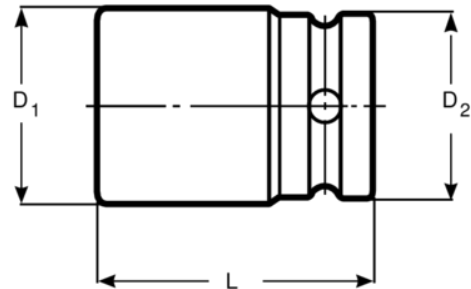

K7401Z-3/4

Vaso de impacto con cuadrado de 3/8" con perfil hexagonal de 3/4"

DETALLES DEL PRODUCTO

- Acero aleado de alto rendimiento.
- Fosfatados.
- Para usar con máquinas.
- Para lograr la máxima seguridad, utilice muelles de fijación.
- Cuadradillo: 3/8", DIN 3121-F 10 e ISO 1174.
- Cumple con las normas DIN 3129 e ISO 2725.

ATRIBUTOS DE PRODUCTO

Producto						
K7401Z-3/4	3/4 in	30 mm	26 mm	26 mm	K560F-3	75 g

Follow the Fish!