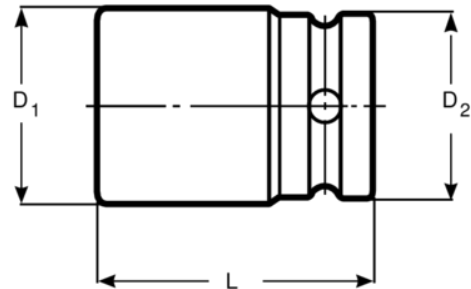

K7401Z-13/16

Vaso de impacto con cuadrado de 3/8" con perfil hexagonal de 13/16"

DETALLES DEL PRODUCTO

- Acero aleado de alto rendimiento.
- Fosfatados.
- Para usar con máquinas.
- Para lograr la máxima seguridad, utilice muelles de fijación.
- Cuadrado: 3/8", DIN 3121-F 10 e ISO 1174.
- Cumple con las normas DIN 3129 e ISO 2725.

ATRIBUTOS DE PRODUCTO

Producto		L	D1	D2		
K7401Z-13/16	13/16 in	30 mm	28 mm	28 mm	K560F-4	75 g

Follow the Fish!