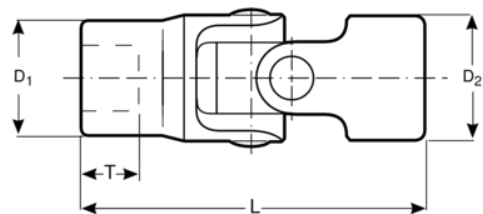

KS7401M-9

Vaso de impacto articulado con cuadrado de 3/8" y perfil hexagonal de 9 mm

DETALLES DEL PRODUCTO

- Acero aleado de alto rendimiento.
- Vasos articulados hexagonales y métricos de 3/8".
- Forjados en frío y fosfatados.
- Vasos de impacto articulados con tamaños métricos que eliminan la necesidad de una articulación universal.
- Para usar con máquinas.
- Para lograr la máxima seguridad, utilice muelles de fijación.
- Cuadradillo: 3/8", DIN 3121-F e ISO 1174.
- Normas: DIN 3129 e ISO 2725.

Follow the Fish!

ATRIBUTOS DE PRODUCTO

Producto		T	L	D1	D2		
KS7401M-9	9 mm	9 mm	54 mm	25 mm	25 mm	K560F-2	80 g

Follow the Fish!