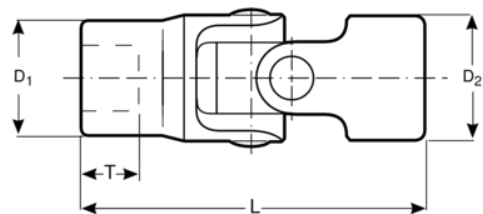

KS7401M-14

Vaso de impacto articulado con cuadrado de 3/8" y perfil hexagonal de 14 mm

DETALLES DEL PRODUCTO

- Acero aleado de alto rendimiento.
- Vasos articulados hexagonales y métricos de 3/8".
- Forjados en frío y fosfatados.
- Vasos de impacto articulados con tamaños métricos que eliminan la necesidad de una articulación universal.
- Para usar con máquinas.
- Para lograr la máxima seguridad, utilice muelles de fijación.
- Cuadradillo: 3/8", DIN 3121-F e ISO 1174.
- Normas: DIN 3129 e ISO 2725.

Follow the Fish!

ATRIBUTOS DE PRODUCTO

Producto		T	L	D1	D2		
KS7401M-14	14 mm	13 mm	54 mm	25 mm	25 mm	K560F-3	90 g

Follow the Fish!