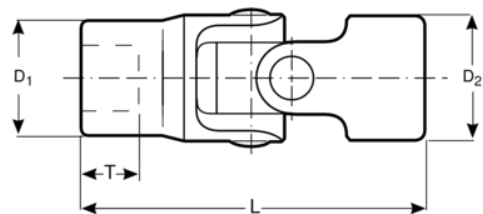

KS7401M-13

Vaso de impacto articulado con cuadrado de 3/8" y perfil hexagonal de 13 mm

DETALLES DEL PRODUCTO

- Acero aleado de alto rendimiento.
- Vasos articulados hexagonales y métricos de 3/8".
- Forjados en frío y fosfatados.
- Vasos de impacto articulados con tamaños métricos que eliminan la necesidad de una articulación universal.
- Para usar con máquinas.
- Para lograr la máxima seguridad, utilice muelles de fijación.
- Cuadradillo: 3/8", DIN 3121-F e ISO 1174.
- Normas: DIN 3129 e ISO 2725.

Follow the Fish!

ATRIBUTOS DE PRODUCTO

Producto		T	L	D1	D2		
KS7401M-13	13 mm	13 mm	54 mm	25 mm	25 mm	K560F-3	90 g

Follow the Fish!