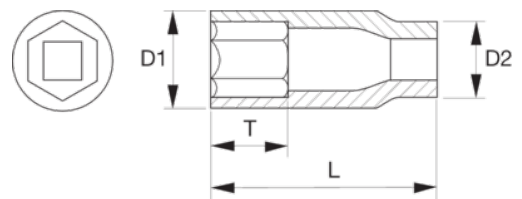

A6800SZ-1/8

Vaso serie larga con cuadradillo de 1/4" y perfil hexagonal de 1/8"

DETALLES DEL PRODUCTO

- Zona estriada para un mejor agarre.
- Vasos serie larga de 6 puntos y 1/4", en pulgadas.
- Perfil hexagonal, dimensiones en pulgadas y pared delgada.
- No se pueden usar con máquinas.
- Acero aleado de alto rendimiento.
- Acabado pulido fino.
- Perfil Dynamic-Drive™ para proteger tuercas, tornillos y herramientas contra el desgaste y los daños innecesarios.
- Normas: ISO 2725-1/1174-1 y DIN 3120.

Follow the Fish!

ATRIBUTOS DE PRODUCTO

Producto		L	D1	D2	T	
A6800SZ-1/8	1/8 in	115 mm	43 mm	11 mm	8 mm	22 g

Follow the Fish!