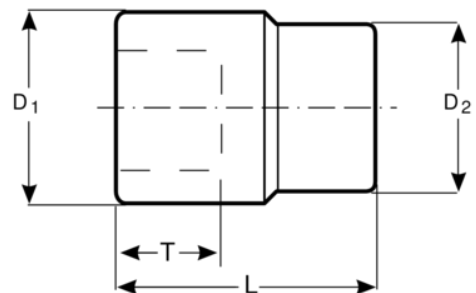

## Vaso serie larga con cuadradillo de 1/4" y perfil hexagonal de 9 mm

### DETALLES DEL PRODUCTO

- Vasos serie larga hexagonales de 1/4"
- Dimensiones métricas y pared delgada.
- Los vasos pueden usarse con tuercas y pernos en la industria aeroespacial.
- No se pueden usar con máquinas.
- Acero aleado de alto rendimiento.
- Zona estriada para un mejor agarre.
- Se pueden usar con tuercas y pernos de la industria aeroespacial.
- Perfil Dynamic-Drive™ para proteger tuercas, tornillos y herramientas contra el desgaste y los daños innecesarios.
- Normas: ISO 2725-1/1174-1 y DIN 3120.

## ATRIBUTOS DE PRODUCTO

Producto		<b>L</b>	<b>D1</b>	<b>D2</b>	<b>T</b>	
<b>A6800SM-9</b>	9 mm	50.6 mm	12.7 mm	12.1 mm	18.9 mm	30 g

**Follow the Fish!**