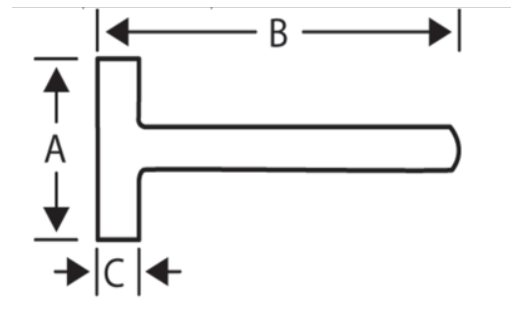

407F-1400

Maceta con mango de fibra de vidrio, 1,4 kg

DETALLES DEL PRODUCTO

- Macetas con zonas de golpeo convexas
- Cabeza ovalada con mango cónico
- Mango de fibra de vidrio cubierto con polipropileno y elastómero para un agarre excelente
- Modelo español
- Peso equilibrado para mayor comodidad

ATRIBUTOS DE PRODUCTO

Producto		A	B	C	
407F-1400	1400 g	130 mm	282 mm	40 mm	1620 g

Follow the Fish!