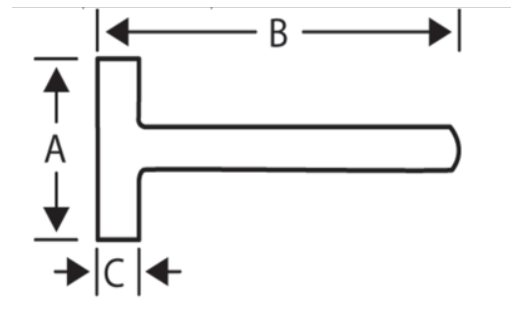

407F-1000

Maceta con mango de fibra de vidrio, 1 kg

DETALLES DEL PRODUCTO

- Macetas con zonas de golpeo convexas
- Cabeza ovalada con mango cónico
- Mango de fibra de vidrio cubierto con polipropileno y elastómero para un agarre excelente
- Modelo español
- Peso equilibrado para mayor comodidad

ATRIBUTOS DE PRODUCTO

Producto		A	B	C	
407F-1000	1000 g	125 mm	274 mm	38 mm	1200 g

Follow the Fish!