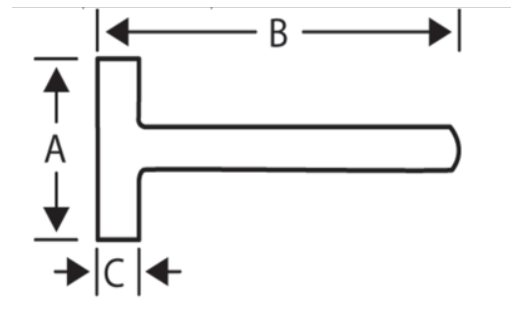

**407F-700**

**Maceta con mango de fibra de vidrio, 700 g**

#### DETALLES DEL PRODUCTO

- Macetas con zonas de golpeo convexas
- Cabeza ovalada con mango cónico
- Mango de fibra de vidrio cubierto con polipropileno y elastómero para un agarre excelente
- Modelo español
- Peso equilibrado para mayor comodidad

#### ATRIBUTOS DE PRODUCTO

Producto		<b>A</b>	<b>B</b>	<b>C</b>	
<b>407F-700</b>	700 g	100 mm	274 mm	34 mm	900 g

**Follow the Fish!**