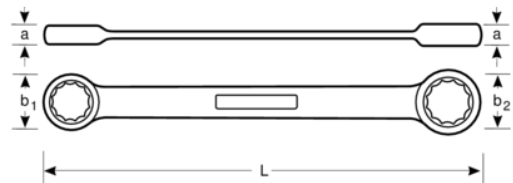

**44Z-7/16-1/2**

**Llave de estrella de dos bocas  
extralarga de 7/16" x 1/2" y  
326 mm**

#### DETALLES DEL PRODUCTO

- Llave de dos bocas, tipo largo en pulgadas
- Paredes de cabezas delgadas, ambos extremos achaflanados
- Acabado micro mate cromado para una superficie de gran calidad
- Material: aleación de acero de alto rendimiento
- Mayor vida útil de tuercas y tornillos con el perfil Dynamic Profile™ de 12 puntos
- Normas: ISO 1085, ISO 10103 y DIN 837

## ATRIBUTOS DE PRODUCTO

Producto		<b>L</b>	<b>a</b>	<b>b1</b>	<b>b2</b>	
<b>44Z-7/16-1/2</b>	7/16x1/2 in	326 mm	10.4 mm	16.3 mm	18.8 mm	184 g

**Follow the Fish!**