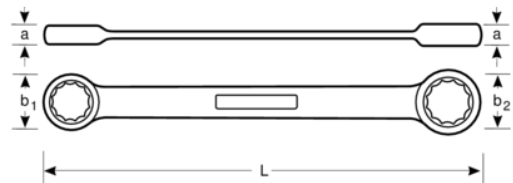

**44Z-5/8-3/4**

**Llave de estrella de dos bocas  
extralarga de 5/8" x 3/4" y  
401 mm**

**DETALLES DEL PRODUCTO**

- Llave de dos bocas, tipo largo en pulgadas
- Paredes de cabezas delgadas, ambos extremos achaflanados
- Acabado micro mate cromado para una superficie de gran calidad
- Material: aleación de acero de alto rendimiento
- Mayor vida útil de tuercas y tornillos con el perfil Dynamic Profile™ de 12 puntos
- Normas: ISO 1085, ISO 10103 y DIN 837

## ATRIBUTOS DE PRODUCTO

Producto		<b>L</b>	<b>a</b>	<b>b1</b>	<b>b2</b>	
<b>44Z-5/8-3/4</b>	5/8x3/4 in	401 mm	14 mm	22.8 mm	26.5 mm	380 g

**Follow the Fish!**