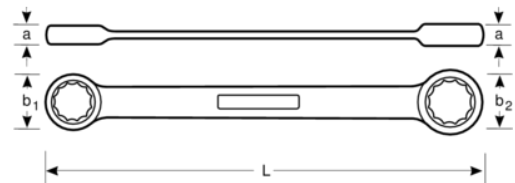

**44Z-5/16-3/8**

**Llave de estrella de dos bocas  
extralarga de 5/16" x 3/8" y  
238 mm**

#### DETALLES DEL PRODUCTO

- Llave de dos bocas, tipo largo en pulgadas
- Paredes de cabezas delgadas, ambos extremos achaflanados
- Acabado micro mate cromado para una superficie de gran calidad
- Material: aleación de acero de alto rendimiento
- Mayor vida útil de tuercas y tornillos con el perfil Dynamic Profile™ de 12 puntos
- Normas: ISO 1085, ISO 10103 y DIN 837

## ATRIBUTOS DE PRODUCTO

Producto		<b>L</b>	<b>a</b>	<b>b1</b>	<b>b2</b>	
<b>44Z-5/16-3/8</b>	5/16x3/8 in	238 mm	6.5 mm	11.8 mm	14.6 mm	78 g