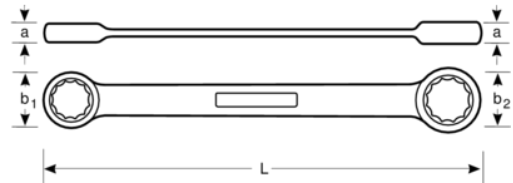

44Z-3/8-7/16

**Llave de estrella de dos bocas
extralarga de 3/8" x 7/16" y
284 mm**

DETALLES DEL PRODUCTO

- Llave de dos bocas, tipo largo en pulgadas
- Paredes de cabezas delgadas, ambos extremos achaflanados
- Acabado micro mate cromado para una superficie de gran calidad
- Material: aleación de acero de alto rendimiento
- Mayor vida útil de tuercas y tornillos con el perfil Dynamic Profile™ de 12 puntos
- Normas: ISO 1085, ISO 10103 y DIN 837

ATRIBUTOS DE PRODUCTO

Producto		L	a	b1	b2	
44Z-3/8-7/16	3/8x7/16 in	284 mm	7.5 mm	14.6 mm	17.2 mm	124 g

Follow the Fish!