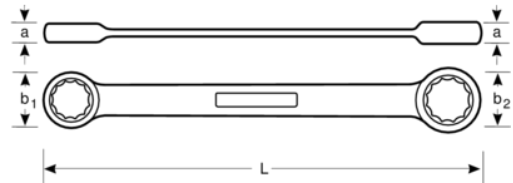

44Z-11/16-3/4

**Llave de estrella de dos bocas
extralarga de 11/16" x 3/4" y
401 mm**

DETALLES DEL PRODUCTO

- Llave de dos bocas, tipo largo en pulgadas
- Paredes de cabezas delgadas, ambos extremos achaflanados
- Acabado micro mate cromado para una superficie de gran calidad
- Material: aleación de acero de alto rendimiento
- Mayor vida útil de tuercas y tornillos con el perfil Dynamic Profile™ de 12 puntos
- Normas: ISO 1085, ISO 10103 y DIN 837

Follow the Fish!

ATRIBUTOS DE PRODUCTO

Producto		L	a	b1	b2	
44Z-11/16-3/4	11/16x3/4 in	401 mm	14.5 mm	25.3 mm	27 mm	380 g

Follow the Fish!