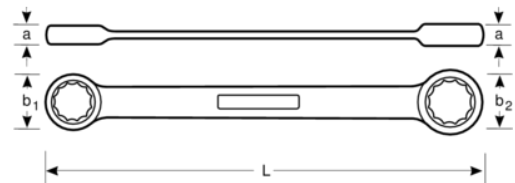

44Z-11/16-13/16

**Llave de estrella de dos bocas
extralarga de 11/16" x 13/16" y
410 mm**

DETALLES DEL PRODUCTO

- Llave de dos bocas, tipo largo en pulgadas
- Paredes de cabezas delgadas, ambos extremos achaflanados
- Acabado micro mate cromado para una superficie de gran calidad
- Material: aleación de acero de alto rendimiento
- Mayor vida útil de tuercas y tornillos con el perfil Dynamic Profile™ de 12 puntos
- Normas: ISO 1085, ISO 10103 y DIN 837

Follow the Fish!

ATRIBUTOS DE PRODUCTO

Producto		L	a	b1	b2	
44Z-11/16-13/16	11/16x13/16 in	410 mm	14.5 mm	25.3 mm	30 mm	432 g