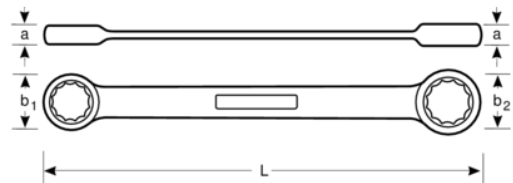

44Z-1/4-5/16

**Llave de estrella de dos bocas
extralarga de 1/4" x 5/16" y
197 mm**

DETALLES DEL PRODUCTO

- Llave de dos bocas, tipo largo en pulgadas
- Paredes de cabezas delgadas, ambos extremos achaflanados
- Acabado micro mate cromado para una superficie de gran calidad
- Material: aleación de acero de alto rendimiento
- Mayor vida útil de tuercas y tornillos con el perfil Dynamic Profile™ de 12 puntos
- Normas: ISO 1085, ISO 10103 y DIN 837

Follow the Fish!

ATRIBUTOS DE PRODUCTO

Producto		L	a	b1	b2	
44Z-1/4-5/16	1/4x5/16 in	197 mm	6.3 mm	10.2 mm	11.6 mm	60 g