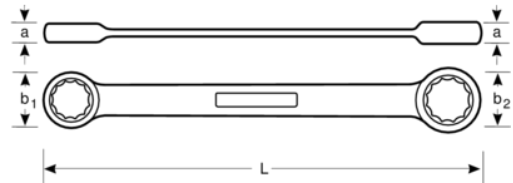

44Z-1/2-9/16

**Llave de estrella de dos bocas
extralarga de 1/2" x 9/16" y
358 mm**

DETALLES DEL PRODUCTO

- Llave de dos bocas, tipo largo en pulgadas
- Paredes de cabezas delgadas, ambos extremos achaflanados
- Acabado micro mate cromado para una superficie de gran calidad
- Material: aleación de acero de alto rendimiento
- Mayor vida útil de tuercas y tornillos con el perfil Dynamic Profile™ de 12 puntos
- Normas: ISO 1085, ISO 10103 y DIN 837

Follow the Fish!

ATRIBUTOS DE PRODUCTO

Producto		L	a	b1	b2	
44Z-1/2-9/16	1/2x9/16 in	358 mm	12 mm	18.7 mm	20 mm	260 g

Follow the Fish!