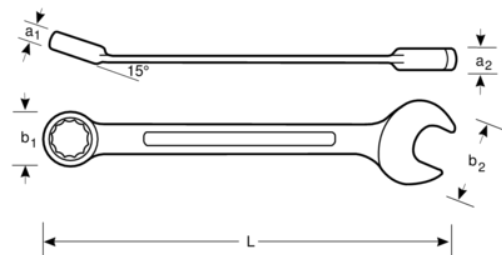

1Z-9/32

Llave combinada de 9/32" con acabado cromado (88 mm)

DETALLES DEL PRODUCTO

- Boca abierta con ángulo de 15° con una cabeza más fina para obtener mejor accesibilidad en lugares difíciles
- Mejora del agarre y el espacio para los nudillos con la boca cerrada angulada de 15°
- Mayor vida útil de tuercas y tornillos con el perfil Dynamic Profile™ de 12 puntos
- Acabado micro mate cromado para una superficie de gran calidad
- Material: aleación de acero de alto rendimiento
- Lectura e identificación optimizadas con un marcado nítido
- Normas: ISO 691, ISO 3318, ISO 1711-1, DIN 3113

Follow the Fish!

ATRIBUTOS DE PRODUCTO

Producto		L	a1	a2	b1	b2	
1Z-9/32	9/32 in	88 mm	5.7 mm	4.7 mm	11.8 mm	16 mm	29 g

Follow the Fish!