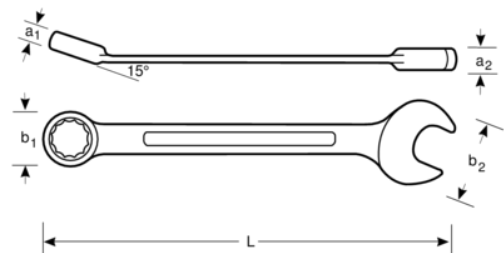

**1Z-7/8**

## Llave combinada de 7/8" con acabado cromado (156 mm)

### DETALLES DEL PRODUCTO

- Boca abierta con ángulo de 15° con una cabeza más fina para obtener mejor accesibilidad en lugares difíciles
- Mejora del agarre y el espacio para los nudillos con la boca cerrada angulada de 15°
- Mayor vida útil de tuercas y tornillos con el perfil Dynamic Profile™ de 12 puntos
- Acabado micro mate cromado para una superficie de gran calidad
- Material: aleación de acero de alto rendimiento
- Lectura e identificación optimizadas con un marcado nítido
- Normas: ISO 691, ISO 3318, ISO 1711-1, DIN 3113

## ATRIBUTOS DE PRODUCTO

Producto		<b>L</b>	<b>a1</b>	<b>a2</b>	<b>b1</b>	<b>b2</b>	
<b>1Z-7/8</b>	7/8 in	156 mm	14 mm	9.6 mm	33.2 mm	45.3 mm	198 g

**Follow the Fish!**