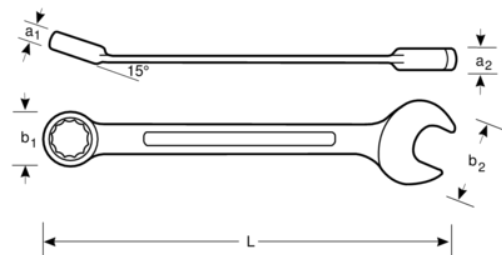

1Z-7/32

Llave combinada de 7/32" con acabado cromado (80 mm)

DETALLES DEL PRODUCTO

- Boca abierta con ángulo de 15° con una cabeza más fina para obtener mejor accesibilidad en lugares difíciles
- Mejora del agarre y el espacio para los nudillos con la boca cerrada angulada de 15°
- Mayor vida útil de tuercas y tornillos con el perfil Dynamic Profile™ de 12 puntos
- Acabado micro mate cromado para una superficie de gran calidad
- Material: aleación de acero de alto rendimiento
- Lectura e identificación optimizadas con un marcado nítido
- Normas: ISO 691, ISO 3318, ISO 1711-1, DIN 3113

Follow the Fish!

ATRIBUTOS DE PRODUCTO

Producto		L	a1	a2	b1	b2	
1Z-7/32	7/32 in	80 mm	4.9 mm	4.2 mm	10.2 mm	13.2 mm	16 g

Follow the Fish!