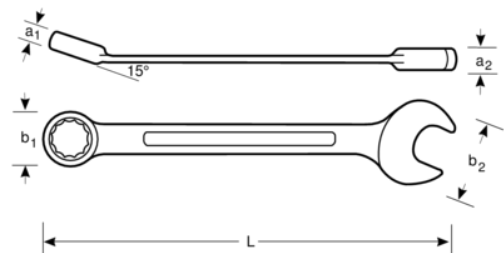

1Z-5/8

Llave combinada de 5/8" con acabado cromado (122 mm)

DETALLES DEL PRODUCTO

- Boca abierta con ángulo de 15° con una cabeza más fina para obtener mejor accesibilidad en lugares difíciles
- Mejora del agarre y el espacio para los nudillos con la boca cerrada angulada de 15°
- Mayor vida útil de tuercas y tornillos con el perfil Dynamic Profile™ de 12 puntos
- Acabado micro mate cromado para una superficie de gran calidad
- Material: aleación de acero de alto rendimiento
- Lectura e identificación optimizadas con un marcado nítido
- Normas: ISO 691, ISO 3318, ISO 1711-1, DIN 3113

Follow the Fish!

ATRIBUTOS DE PRODUCTO

Producto		L	a1	a2	b1	b2	
1Z-5/8	5/8 in	122 mm	10.7 mm	7.5 mm	24.2 mm	33.8 mm	88 g

Follow the Fish!