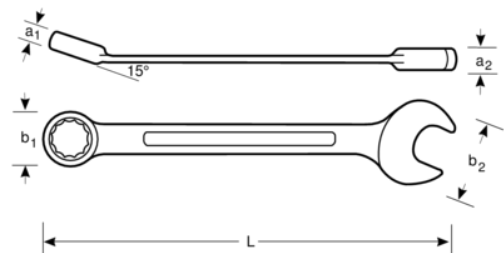

1Z-3/4

Llave combinada de 3/4" con acabado cromado (138 mm)

DETALLES DEL PRODUCTO

- Boca abierta con ángulo de 15° con una cabeza más fina para obtener mejor accesibilidad en lugares difíciles
- Mejora del agarre y el espacio para los nudillos con la boca cerrada angulada de 15°
- Mayor vida útil de tuercas y tornillos con el perfil Dynamic Profile™ de 12 puntos
- Acabado micro mate cromado para una superficie de gran calidad
- Material: aleación de acero de alto rendimiento
- Lectura e identificación optimizadas con un marcado nítido
- Normas: ISO 691, ISO 3318, ISO 1711-1, DIN 3113

Follow the Fish!

ATRIBUTOS DE PRODUCTO

Producto		L	a1	a2	b1	b2	
1Z-3/4	3/4 in	138 mm	12.1 mm	8.5 mm	27.8 mm	40 mm	134 g

Follow the Fish!