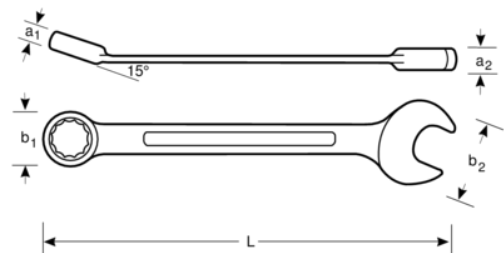

1Z-11/32

Llave combinada de 11/32" con acabado cromado (97 mm)

DETALLES DEL PRODUCTO

- Boca abierta con ángulo de 15° con una cabeza más fina para obtener mejor accesibilidad en lugares difíciles
- Mejora del agarre y el espacio para los nudillos con la boca cerrada angulada de 15°
- Mayor vida útil de tuercas y tornillos con el perfil Dynamic Profile™ de 12 puntos
- Acabado micro mate cromado para una superficie de gran calidad
- Material: aleación de acero de alto rendimiento
- Lectura e identificación optimizadas con un marcado nítido
- Normas: ISO 691, ISO 3318, ISO 1711-1, DIN 3113

Follow the Fish!

ATRIBUTOS DE PRODUCTO

| Producto |  | L | a1 | a2 | b1 | b2 |  |
|-----------------|---|----------|-----------|-----------|-----------|-----------|---|
| 1Z-11/32 | 11/32 in | 97 mm | 7.5 mm | 6.2 mm | 15 mm | 21.4 mm | 32 g |