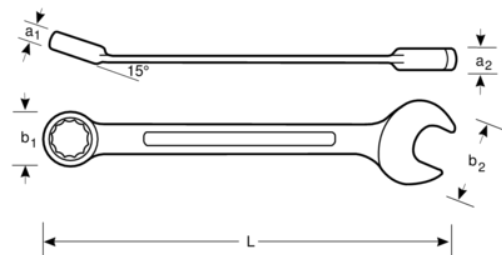

1Z-1/2

Llave combinada de 1/2" con acabado cromado (108 mm)

DETALLES DEL PRODUCTO

- Boca abierta con ángulo de 15° con una cabeza más fina para obtener mejor accesibilidad en lugares difíciles
- Mejora del agarre y el espacio para los nudillos con la boca cerrada angulada de 15°
- Mayor vida útil de tuercas y tornillos con el perfil Dynamic Profile™ de 12 puntos
- Acabado micro mate cromado para una superficie de gran calidad
- Material: aleación de acero de alto rendimiento
- Lectura e identificación optimizadas con un marcado nítido
- Normas: ISO 691, ISO 3318, ISO 1711-1, DIN 3113

Follow the Fish!

ATRIBUTOS DE PRODUCTO

Producto		L	a1	a2	b1	b2	
1Z-1/2	1/2 in	108 mm	8.7 mm	6.3 mm	19.7 mm	26.8 mm	55 g

Follow the Fish!