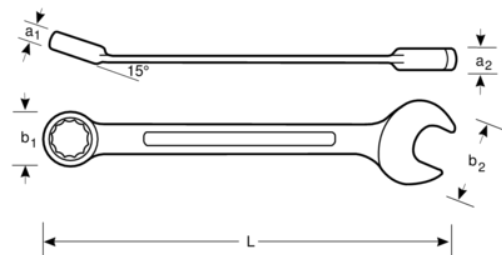

1Z-1

Llave combinada de 1" con acabado cromado (175 mm)

DETALLES DEL PRODUCTO

- Boca abierta con ángulo de 15° con una cabeza más fina para obtener mejor accesibilidad en lugares difíciles
- Mejora del agarre y el espacio para los nudillos con la boca cerrada angulada de 15°
- Mayor vida útil de tuercas y tornillos con el perfil Dynamic Profile™ de 12 puntos
- Acabado micro mate cromado para una superficie de gran calidad
- Material: aleación de acero de alto rendimiento
- Lectura e identificación optimizadas con un marcado nítido
- Normas: ISO 691, ISO 3318, ISO 1711-1, DIN 3113

Follow the Fish!

ATRIBUTOS DE PRODUCTO

Producto		L	a1	a2	b1	b2	
1Z-1	1 in	175 mm	15.7 mm	11.3 mm	37.2 mm	50.8 mm	300 g