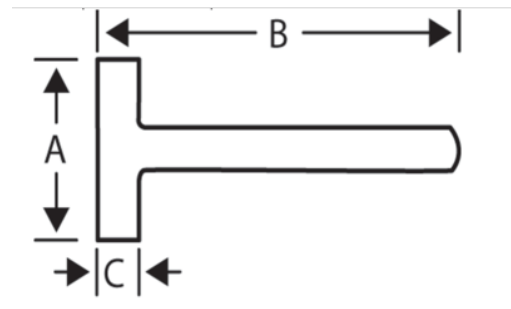

407-1400

Maceta española con cabeza ovalada, 1,4 kg

DETALLES DEL PRODUCTO

- Modelo español
- Cabeza ovalada con mango cónico
- Mango de auténtica madera de nogal de primera calidad, uniforme y sin nudos
- Con zonas de golpeo convexas
- Peso equilibrado para mayor comodidad

ATRIBUTOS DE PRODUCTO

Producto		A	B	C	
407-1400	1400 g	138 mm	280 mm	43 mm	1490 g

Follow the Fish!